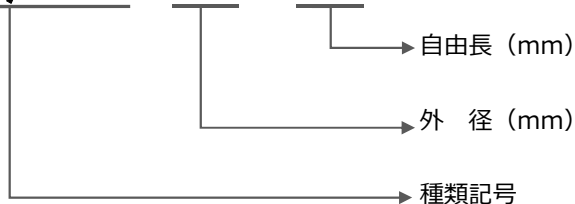

角線強力ばね **DAI**spring 種類記号対応表

在庫状況につきましてはホームページでご確認いただくか、メール又はお電話にてお問い合わせください。

※は該当品なし

色	種類	種類記号				
		ソテック	ミスミ	パンチ	東京発条	サムソール
ピンク	極軽小荷重	DSC/PIN	SWC	※	※	※
イエロー	軽小荷重	DSF/YEL	SWF	SSWF	TF	SF
ブルー	軽荷重	DSL/BLU	SWL	SSWL	TL	SL
レッド	中荷重	DSM/RED	SWM	SSWM	TM	SM
グリーン	重荷重	DSH/GRE	SWH	SSWH	TH	SH
ブラウン	極重荷重	DSB/BRO	SWB	SSWB	TB	SB
ブラック	超重荷重	DSG/BLA	SWG	SSWG	※	※
パステルグリーン	超々たわみ用	DSY/PAS	SWY	SSWY	※	※
スカイブルー	超たわみ用	DSU/SKY	SWU	SSWU	TU	SU
アイボリー	高たわみ用	DSR/IVO	SWR	SSWR	TR	SR
パープル	高たわみ用	DSP/PUR	※	※	TY	SY
オレンジ	中たわみ用	DSS/ORG	SWS	SSWS	※	※

品番表示例

DSF/YEL 10 - 60

※この表記が上記表に対応します。

〒430-0901

静岡県浜松市中区曳馬2丁目15番

ソテック株式会社

TEL: 053-424-8500

<http://sotec-bane.jp>

e-mail: sotec@violin.ocn.ne.jp