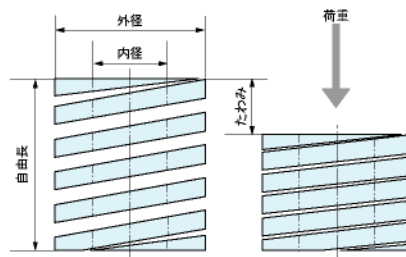

SKY/DSU 超たわみ用 Super High deflection spring

材質：SWOSC-V相当
 タイプ：超たわみ用
 塗装色：空色 (sky blue)

RoHS適合

●荷重の計算式
 荷重(N)=バネ定数×たわみ(mm)

荷重(kgf)にするには
 荷重(N)×0.101972

●最大たわみの計算式
 最大たわみ(mm)÷自由長-密着長

Super High Deflection Springの許容差

外径	内径	自由長		荷重	直角度	巻方向
		50mm以下	55mm以上			
+0.5 mm -1.0 mm	+0.7 mm +0.1 mm	±0.5 mm	±1.5%	±10%	3°以下	右巻

超たわみ用のバネ定数および使用回数と荷重の関係

外径 自由長	10.5	12.5	14.5	17	21	26	31	37	43
15	7.63	8.72	10.90						
20	5.72	6.54	8.17	12.26					
25	4.58	5.23	6.54	9.81	15.04				
30	3.81	4.36	5.45	8.17	12.53	16.34			
35	3.27	3.74	4.67	7.00	10.74	14.01	17.75		
40	2.86	3.27	4.09	6.13	9.40	12.26	15.53	19.20	
45	2.54	2.91	3.63	5.45	8.35	10.90	13.80	17.07	
50	2.29	2.62	3.27	4.90	7.52	9.81	12.42	15.36	19.61
55	2.08	2.38	2.97	4.46	6.83	8.92	11.29	13.97	
60	1.91	2.18	2.72	4.09	6.27	8.17	10.35	12.80	16.34
65	1.76	2.01	2.51	3.77	5.78	7.54	9.56	11.82	
70	1.63	1.87	2.33	3.50	5.37	7.00	8.87	10.97	14.01
75	1.53	1.74	2.18	3.27	5.01	6.54	8.28	10.24	
80	1.43	1.63	2.04	3.06	4.70	6.13	7.76	9.60	12.26
90		1.45	1.82	2.72	4.18	5.45	6.90	8.54	10.90
100		1.31	1.63	2.45	3.76	4.90	6.21	7.68	9.81
110			1.49	2.23	3.42	4.46	5.65	6.98	8.92
120			1.36	2.04	3.13	4.09	5.18	6.40	8.17
125			1.31	1.96	3.01	3.92	4.97		
130					2.89	3.77	4.78	5.91	7.54
140					2.69	3.50	4.44	5.49	7.00
150			1.09	1.63	2.51	3.27	4.14	5.12	6.54
160							3.88	4.80	6.13
170							3.65	4.52	5.77
175				1.40	2.15	2.80	3.55		
180							3.45	4.27	5.45
190							3.27	4.04	5.16
200					1.88	2.45	3.11	3.84	4.90
225						2.18		3.41	4.36
250						1.96	2.48	3.07	3.92
275								2.79	3.57
300							2.07	2.56	3.27
内径	6	7	8.5	10.5	13.5	16.5	21	26	31